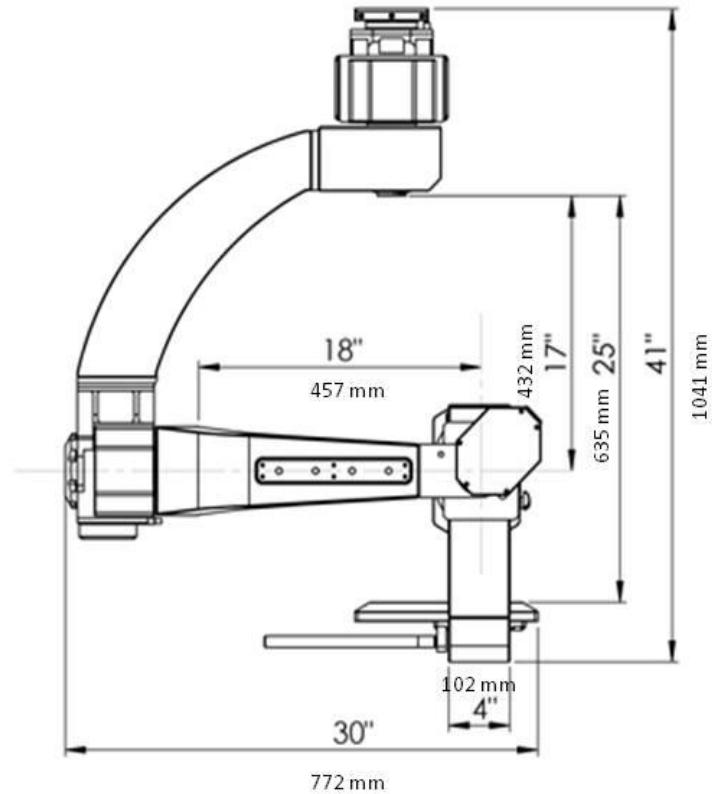

# CABEZA CALIENTE GYRO ESTABILIZADA

## FLIGHT HEAD 6 (DIGITAL)

2/3

### DIMENSIONES