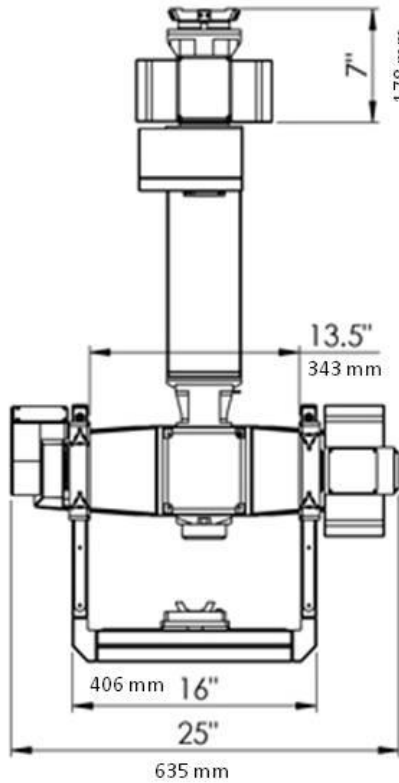

## FLIGHT HEAD 6 (DIGITAL)

2/3

### DIMENSIONES